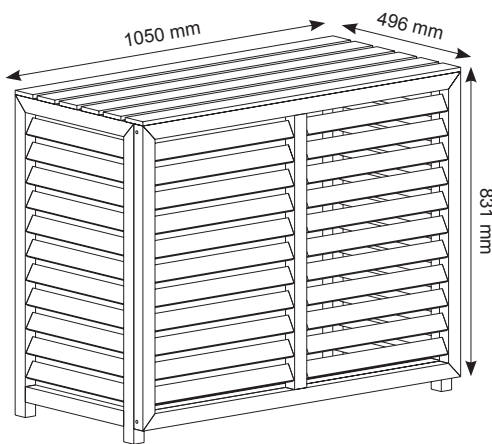

Wärmepumpenverkleidung

Luft/luft Wärmepumpen (Außengerät)

ANDERSEN
Electric

- Die Wärmepumpenverkleidung ist passend für die meisten Luft-Luft-Wärmepumpen zur Wandmontage
- Innenmaße (B x T x H): 982 x 462 x 798 mm
- Wartungsfrei – aus Verbundkunststoff
- In zwei Farben erhältlich: Weiß und Anthrazitgrau
- Einfach und schnell zu montieren (bestehend aus zwei Teilen)